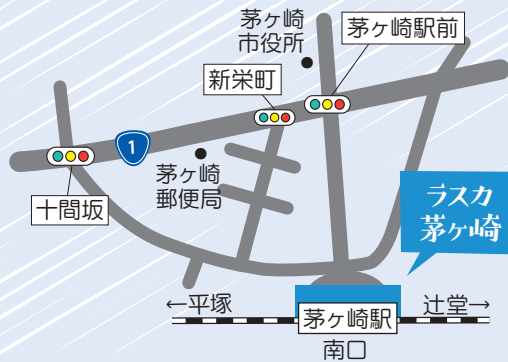

幼稚園教諭募集!!

就

職

フ

エ

ア

7/6 土 ・ 7/27 土
13:00 ~ 16:00

会場 ラスカ茅ヶ崎 6Fホール

会場は茅ヶ崎駅直結の駅ビルのため、雨でもアクセスが良く便利です。今年は2回開催するのでご都合の良い日だけでも2回来場されてもOKです。就職フェアで気になる幼稚園があれば後日直接見学することができます。就職の「きっかけ」をお手伝いしますのでぜひお越しください!

参加幼稚園

- ◆香川富士見丘幼稚園
- ◆湘南やまゆり幼稚園
- ◆湘南マドカ幼稚園
- ◆茅ヶ崎すみれ幼稚園
- ◆茅ヶ崎みなもと幼稚園
- ◆まつなみ幼稚園
- ◆ひかりの子幼稚園
- ◆恵泉幼稚園
- ◆湘南やまゆり第二幼稚園
- ◆茅ヶ崎浜見平幼稚園
- ◆浜竹幼稚園
- ◆平和学園幼稚園
- ◆聖鳩幼稚園
- ◆めぐみの子幼稚園